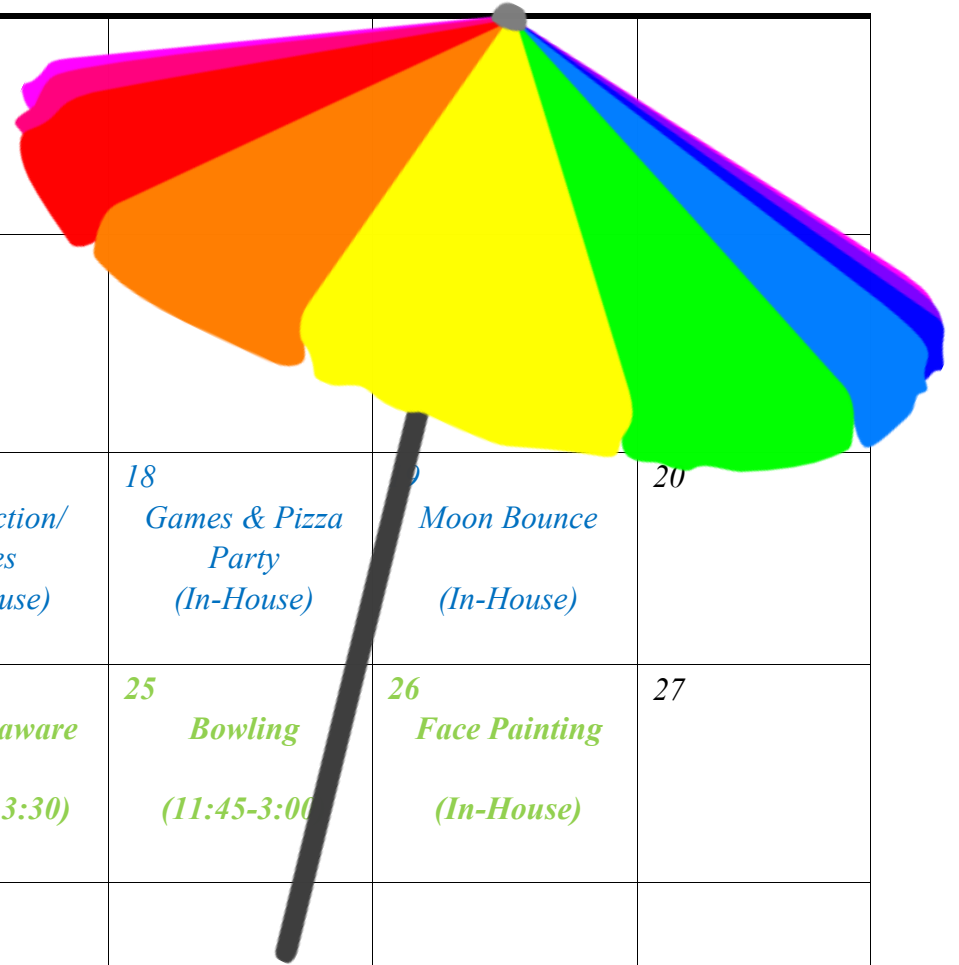

# JUNE 2020

	Tue	Wed	Thu	Fri	Sat
14 <i>Week 1</i>	15 <i>1st Day Of Camp</i> <i>(In-House)</i>	16 <i>Getting Acquainted</i> <i>(In-House)</i>	17 <i>Introduction/ Rules</i> <i>(In-House)</i>	18 <i>Games &amp; Pizza Party</i> <i>(In-House)</i>	19 <i>Moon Bounce</i> <i>(In-House)</i>
21 <i>Week 2</i>	22 <i>Waffle Party</i> <i>(In-House)</i>	23 <i>Lums Pond</i> <i>(9:30-2:00)</i>	24 <i>Fort Delaware</i> <i>(10:15- 3:30)</i>	25 <i>Bowling</i> <i>(11:45-3:00)</i>	26 <i>Face Painting</i> <i>(In-House)</i>
28 <i>Week 3</i>	29 <i>Making Slime</i> <i>(In-House)</i>	30 <i>Team Building</i> <i>(In-House)</i>			

# JULY 2020

Mon	Tue	Wed	Thu	Fri	Sat	
		1 <i>LELA Olympics</i> <i>(In-house)</i>	2 <i>Mini Golf</i> <i>(9:30-12:30)</i>	3 <i>Center Closed</i>	4	
5 <b>Week 4</b>	6 <i>Slip N slide</i> <i>(In-House)</i>	7 <i>Water Slide</i> <i>(In-House)</i>	8 <i>Tie Dye</i> <i>(In-House)</i>	9 <i>Lums Pond</i> <i>(9:30-2:00)</i>	10 <i>Water Balloon Toss</i> <i>(In-House)</i>	11
12 <b>Week 5</b>	13 <i>Fun Plex</i> <i>(9:15-2:30)</i>	14 <i>Plumpton Park</i> <i>(9:15-2:00)</i>	15 <i>Get Fit</i> <i>(In-House)</i> <i>Rain Day for Zoo</i>	16 <i>Westtown Movies</i> <i>(9:30- TBD)</i>	17 <i>Team Building</i> <i>(In-House)</i>	18
19 <b>Week 6</b>	20 <i>Key Chains</i> <i>(In-House)</i>	21 <i>Camden Aquarium</i> <i>(8:50-2:30)</i>	22 <i>Science Storyteller</i> <i>(In-House)</i>	23 <i>Maize Quest</i> <i>(8:40-4:00)</i>	24 <i>Scavenger Hunt</i> <i>(In-House)</i>	25
26 <b>Week 7</b>	27 <i>Little Chefs</i> <i>(In-House)</i>	28 <i>Skating Rink</i> <i>(12:15-4:15)</i>	29 <i>Creation Station</i> <i>(In-House)</i>	30 <i>Movie &amp; Popcorn</i> <i>(In-House)</i>	31 <i>Ice Cream Social</i> <i>(In-House)</i>	