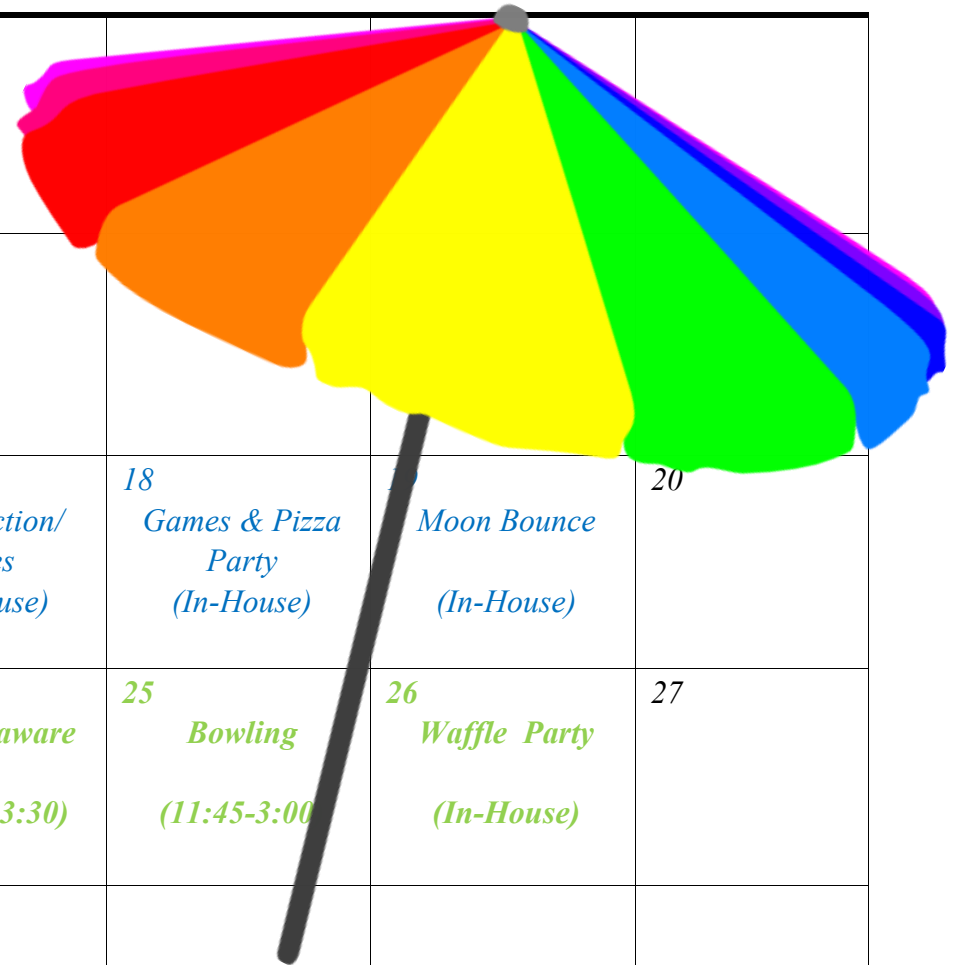

JUNE 2020

	Tue	Wed	Thu	Fri	Sat
14 <i>Week 1</i>	15 <i>1st Day Of Camp (In-House)</i>	16 <i>Getting Acquainted (In-House)</i>	17 <i>Introduction/ Rules (In-House)</i>	18 <i>Games & Pizza Party (In-House)</i>	20 <i>Moon Bounce (In-House)</i>
21 <i>Week 2</i>	22 <i>Face Painting (In-House)</i>	23 <i>Lums Pond (9:30-2:00)</i>	24 <i>Fort Delaware (10:15- 3:30)</i>	25 <i>Bowling (11:45-3:00)</i>	26 <i>Waffle Party (In-House)</i>
28 <i>Week 3</i>	29 <i>Making Slime (In-House)</i>	30 <i>Team Building (In-House)</i>			

JULY 2020

Mon	Tue	Wed	Thu	Fri	Sat	
		1 <i>LELA Olympics</i> <i>(In-house)</i>	2 <i>Mini Golf</i> <i>(9:30-12:30)</i>	3 <i>Center Closed</i>	4	
5 Week 4	6 <i>Slip N slide</i> <i>(In-House)</i>	7 <i>Moon bounce</i> <i>(In-House)</i>	8 <i>Tie Dye</i> <i>(In-House)</i>	9 <i>Lums Pond</i> <i>(9:30-2:00)</i>	10 <i>Water Balloon Toss</i> <i>(In-House)</i>	11
12 Week 5	13 <i>Fun Plex</i> <i>(9:15-2:30)</i>	14 <i>Plumpton Park</i> <i>(9:15-2:00)</i>	15 <i>Get Fit</i> <i>(In-House)</i> <i>Rain Day for Zoo</i>	16 <i>Westtown Movies</i> <i>(9:30- TBD)</i>	17 <i>Team Building</i> <i>(In-House)</i>	18
19 Week 6	20 <i>Key Chains</i> <i>(In-House)</i>	21 <i>Camden Aquarium</i> <i>(8:50-2:30)</i>	22 <i>Science Storyteller</i> <i>(In-House)</i>	23 <i>Maize Quest</i> <i>(8:40-4:00)</i>	24 <i>Scavenger Hunt</i> <i>(In-House)</i>	25
26 Week 7	27 <i>Little Chefs</i> <i>(In-House)</i>	28 <i>Skating Rink</i> <i>(12:15-4:15)</i>	29 <i>Popcorn & Movie</i> <i>(In-House)</i>	30 <i>Creation Station</i> <i>(In-House)</i>	31 <i>Ice Cream Social</i> <i>(In-House)</i>	